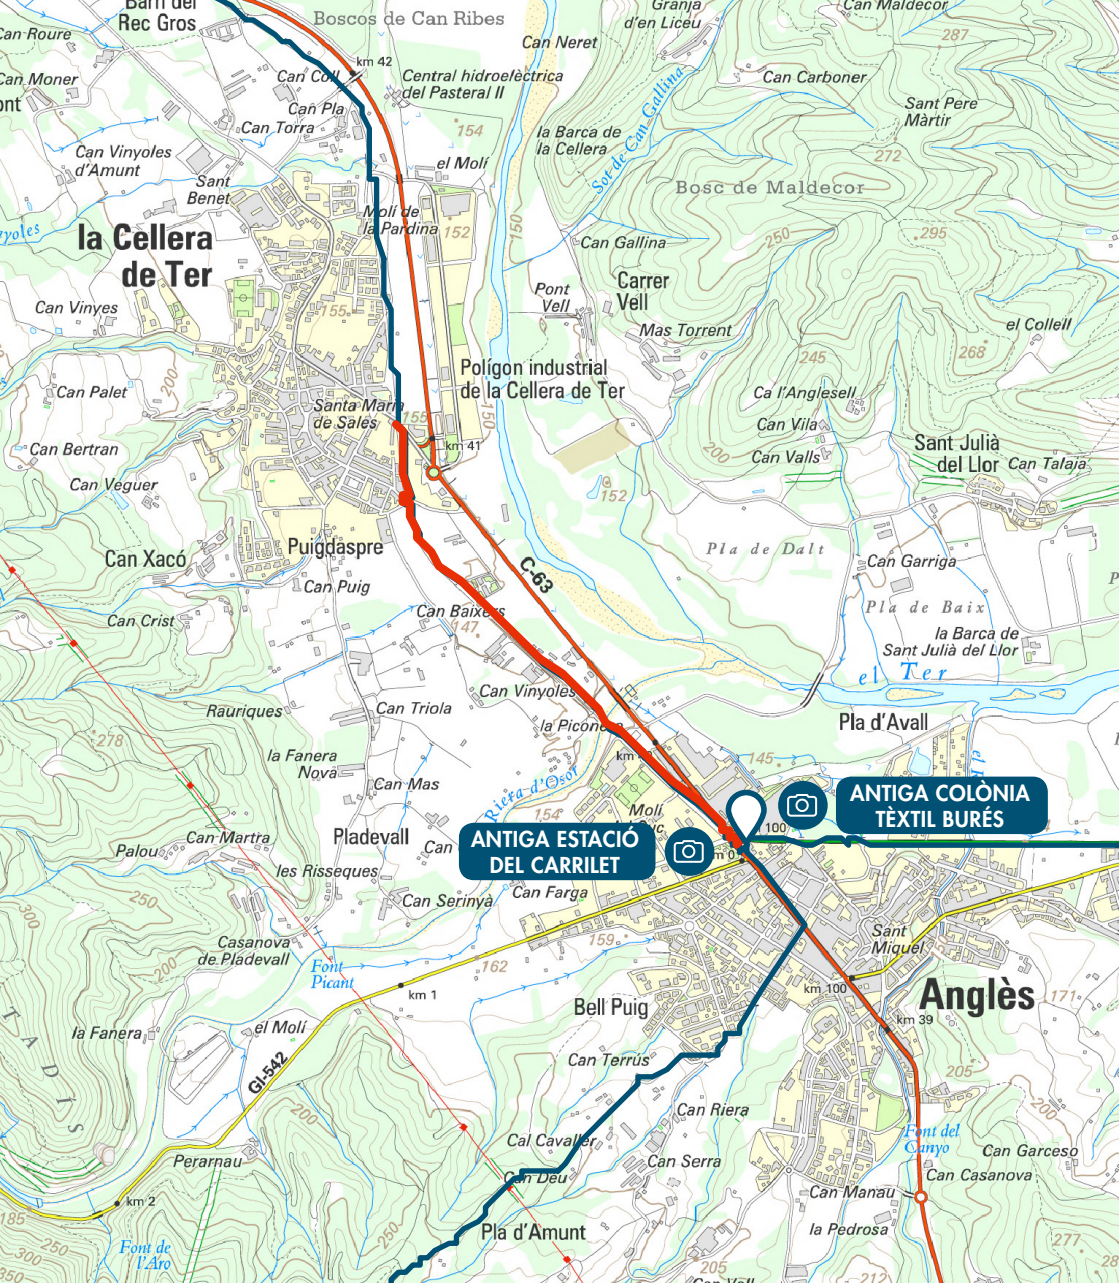

Grans Camins
de l'Aigua a la Selva

El Ter domesticat

ANGLÈS · LA CELLERA DE TER

1,5 KM

3 M

30'
5'

Comuniqueu les incidències a · Communica les incidencias en:
Please report any incidents to · Veuillez communiquer vos incidences éventuelles à:
rutes@selva.cat