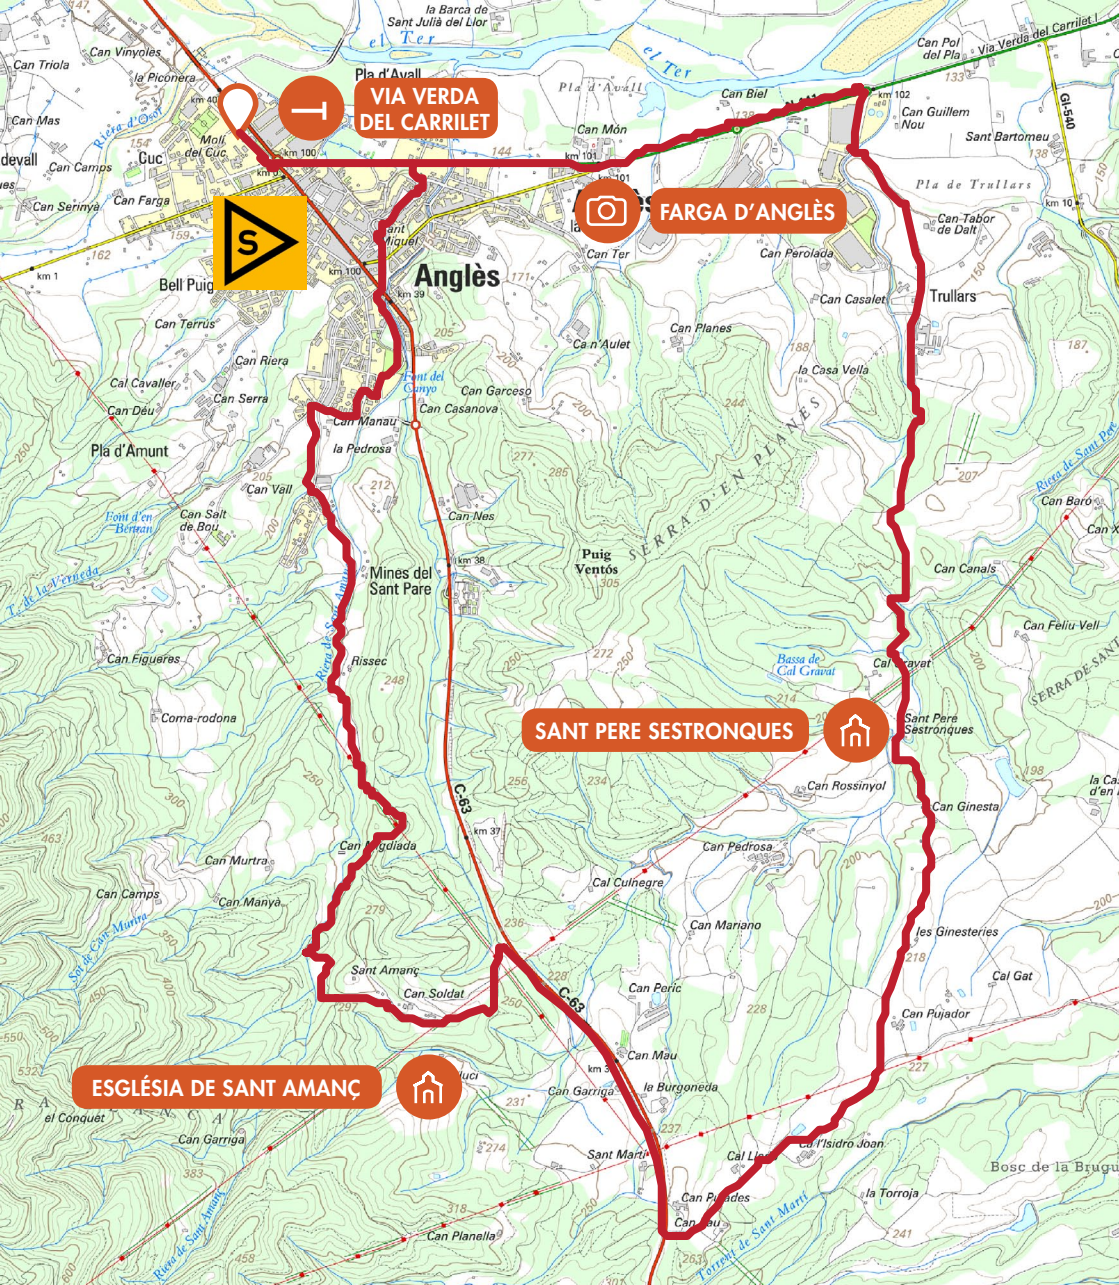

Rutes BTT  
a la Selva

LA SELVA DE LA  
COMARCA DE LA IGUA

# BTT 23

## Sant Pere Sestronques

ANGLÈS

12,8 KM

130 M

 45'

23

Comuniqueu les incidències a · Comunique las incidencias en:  
Please report any incidents to · Veuillez communiquer vos incidences éventuelles à:  
[rutes@selva.cat](mailto:rutes@selva.cat)